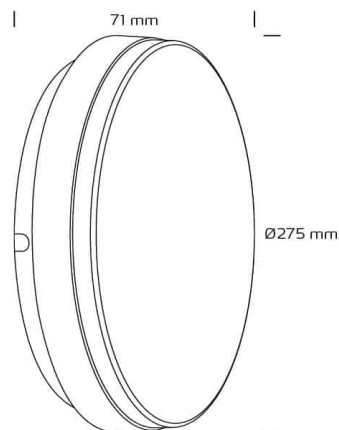

Informations Produit

Version 27.11.2023

RNDC51212091

Applique 275mm, détecteur de présence, IP54, 18W
- 1550Lm, CCT 3000 / 4000 K

Couleur Lumière	3000 K
Lumen	1550 lm
Consommation	
Voltage	220 à 240 V
Angle illumination	120 °
Couleur luminaire	Noir
Matériaux	Polycarbonate, polypropylène
Longueur	275 mm
Largeur	275 mm
Hauteur	71 mm
Source lumineuse	LED, incluse
IP	54
Dimmable	Dimmable
CRI	90
HZ	50 HZ
Classe énergétique	F
Durée de vie	50000 H
Garantie	2 ans
Variante 1	Couleurs disponibles: Blanc / Noir
Variante 2	Températures couleur: CCT switch 2700 / 3000 K
Variante 7	Senseur de présence
Variante 8	Durée éclairée 5 sec / 1 min / 3 min / 10 min
Variante 9	Niveau Stand-by: off / 20%
Variante 10	Senseur de crépuscule