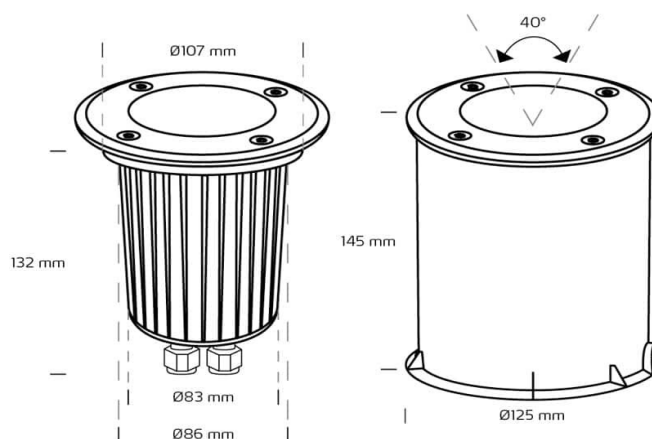

Informations Produit

Version 9.11.2022

RNDC4091

Encastré extérieur, sans source

Voltage	220 à 240 V
Couleur lumineaire	Noir
Matériaux	Aluminium, acier, plastique
Longueur	125 mm
Largeur	125 mm
Hauteur	145 mm
Source lumineuse	GU10, Non incluse
IP	67
HZ	50 HZ
Garantie	2 ans