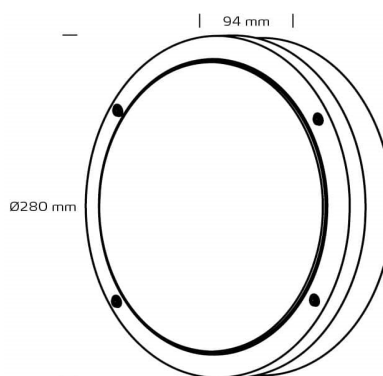

Informations Produit

Version 9.11.2022

RNDC4071

Applique extérieur 280 mm, IP54 Max. 2 X 18 W,
Pour sources E27

Voltage	220 à 240 V
Couleur luminaire	Noir
Matériaux	Aluminium
Longueur	280 mm
Largeur	280 mm
Hauteur	94 mm
Source lumineuse	2 x E27, Non incluse
IP	54
HZ	50 HZ
Garantie	2 ans
Variante 10	Pour sources E27, non incluses