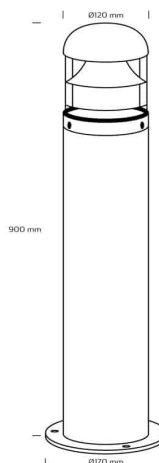

## Informations Produit

Version 9.11.2022

RNDC4041

Borne Fabia, IP54 Max 20W, Pour sources E27

Voltage	220 à 240 V
Couleur luminaire	Noir
Matériaux	Aluminium
Longueur	170 mm
Largeur	170 mm
Hauteur	900 mm
Source lumineuse	E27, Non incluse
IP	54
HZ	50 HZ
Garantie	2 ans
Variante 10	Pour sources E27, non incluses