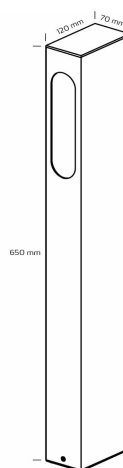

Informations Produit

Version 9.11.2022

RNDC4031

Borne Belina, IP54 8W

Couleur Lumière	3000 K
Lumen	200 lm
Consommation	8 W
Voltage	220 à 240 V
Angle illumination	48 °
Couleur luminaire	Noir
Matériaux	Aluminium
Longueur	120 mm
Largeur	70 mm
Hauteur	650 mm
Source lumineuse	LED, Incluse
IP	54
CRI	83
HZ	50 HZ
Garantie	2 ans