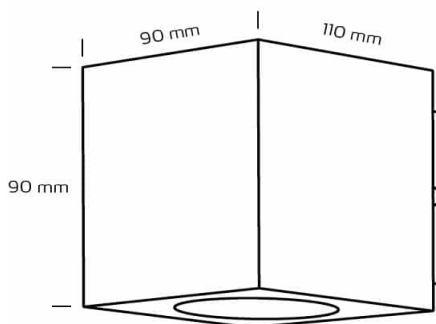

Informations Produit

Version 9.11.2022

RNDC4021

Applique extérieur, IP54 2X 3 W, Faisceau supérieur variable

Couleur Lumière	3000 K
Lumen	123 + 123 lm
Consommation	2 x 3 W
Voltage	220 à 240 V
Angle illumination	25 à 80 °
Couleur luminaire	Noir
Matériaux	Aluminium
Longueur	90 mm
Largeur	110 mm
Hauteur	90 mm
Source lumineuse	LED, Incluse
IP	54
CRI	80
HZ	50 HZ
Garantie	2 ans
Variante 10	Faisceau supérieur variable