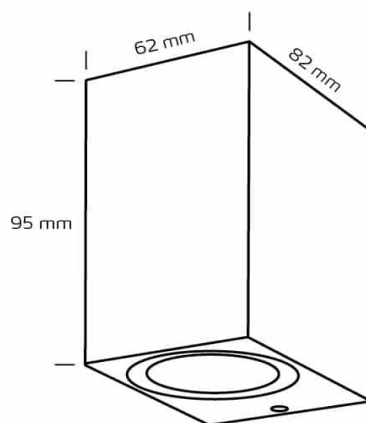

Informations Produit

Version 9.11.2022

RNDC4002

Applique extérieur, IP54 8W

Couleur Lumière	3000 K
Lumen	545 lm
Consommation	8 W
Voltage	220 à 240 V
Angle illumination	70 °
Couleur luminaire	Noir
Matériaux	Aluminium
Longueur	82 mm
Largeur	62 mm
Hauteur	95 mm
Source lumineuse	LED, Incluse
IP	54
CRI	82
HZ	50 HZ
Durée de vie	30000 H
Garantie	2 ans