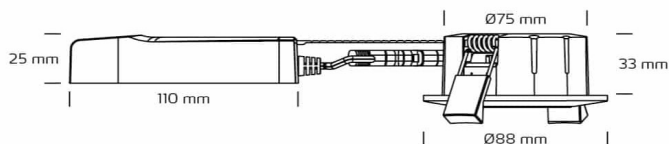

## Informations Produit

Version 9.11.2022

RNDC32111003

Encastré 88mm orientable, IP54 6W 2700 / 3000 / 4000 K, Gris / Blanc / Noir

Couleur Lumière	3000 K
Lumen	440 lm
Consommation	6 W
Voltage	220 - 240 V
Angle illumination	36°
Couleur luminaire	Gris
Matériaux	Aluminium, Polycarbonate
Source lumineuse	LED, incluse
IP	54
Dimmable	Dimmable
CRI	90
HZ	50 HZ
Classe énergétique	E / F
Durée de vie	50000 H
Garantie	3 ans
Diamètre	88
Profondeur	33
Découpe	75
Variante 1	Couleurs disponibles: Noir / Blanc / Gris
Variante 2	Températures couleur: 2700 / 3000 / 4000 K
Variante 10	Approuvé pour une installation directe dans les matériaux isolants et inflammables