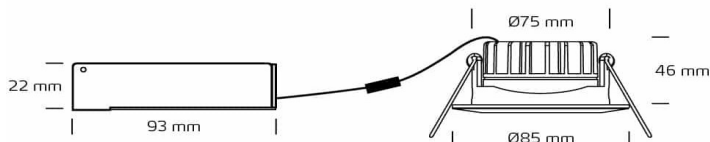

## Informations Produit

Version 7.12.2023

RNDC31143022

Encastré 85mm, orientable, 5.5W - 310Lm, 2700 / 3000 / 4000 K

Couleur Lumière	2700 K
Lumen	310 lm
Consommation	5.5 W
Voltage	220 à 240 V
Angle illumination	55 °
Couleur luminaire	Aluminium brossé
Matériaux	Aluminium, plastique
Source lumineuse	LED, incluse
IP	44
Dimmable	Dimmable
CRI	95
HZ	50 HZ
Classe énergétique	F / G
Durée de vie	50000 H
Garantie	5 ans
Diamètre	85
Profondeur	46
Découpe	75
Variante 1	Couleurs disponibles: Blanc / Noir / Acier brossé
Variante 2	Températures couleur: 2700 / 3000 / 4000 K
Variante 10	Convient pour l'installation directe dans les matériaux isolants et inflammables