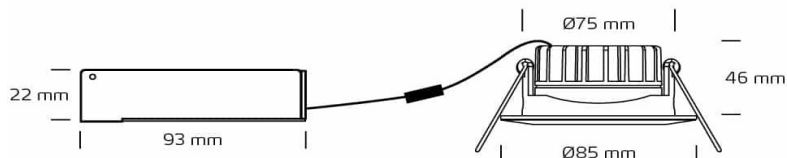

## Informations Produit

Version 7.12.2023

RNDC31143012

Encastré 85mm, orientable, 5.5W, 310Lm, 2700 / 3000 / 4000 K

Couleur Lumière	2700 K
Lumen	310 lm
Consommation	5.5 W
Voltage	220 à 240 V
Angle illumination	55 °
Couleur luminaire	Blanc mat
Matériaux	Aluminium, plastique
Source lumineuse	LED, incluse
IP	44
Dimmable	Dimmable
CRI	95
HZ	50 HZ
Classe énergétique	F / G
Durée de vie	50000 H
Garantie	5 ans
Diamètre	85
Profondeur	46
Découpe	75
Variante 1	Couleurs disponibles: Blanc / Noir / Acier brossé
Variante 2	Températures couleur: 2700 / 3000 / 4000 K
Variante 10	Convient pour l'installation directe dans les matériaux isolants et inflammables