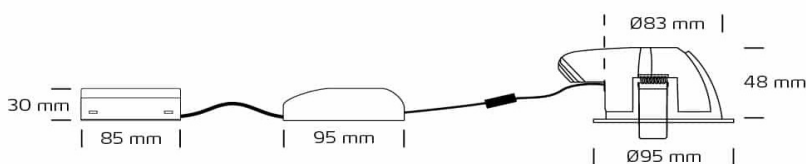

Informations Produit

Version 7.12.2023

RNDC31131012

Encastré 95mm, orientable, 10.9W - 650 / 740 / 850 Lm, 2700 / 3000 K / Dim to Warm

Couleur Lumière	2700 K
Lumen	650 lm
Consommation	10.9 W
Voltage	220 à 240 V
Angle illumination	38 °
Couleur lumineuse	Blanc
Matériaux	Aluminium, plastique, verre
Source lumineuse	LED, incluse
IP	44
Dimmable	Dimmable
CRI	95
HZ	50 HZ
Classe énergétique	F / G
Durée de vie	30000 H
Garantie	5 ans
Diamètre	95
Profondeur	48
Découpe	83
Variante 2	Températures couleur: 2700 / 3000 K / Dim to Warm
Variante 4	Intensités lumineuses: 650 / 740 / 850 Lm
Variante 9	Angle d'inclinaison de 45 °, parfait pour une utilisation dans le plafond incliné, l'armoire, l'éclairage de la galerie, etc.
Variante 10	Convient pour l'installation directe dans les matériaux isolants et inflammables