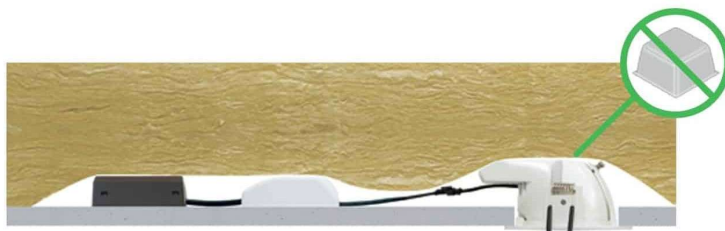

Informations Produit

Version 7.12.2023

RNDC31131012

Encastré 95mm, orientable, 10.9W - 650 / 740 / 850 Lm, 2700 / 3000 K / Dim to Warm

Couleur Lumière	2700 K
Lumen	650 lm
Consommation	10.9 W
Voltage	220 à 240 V
Angle illumination	38 °
Couleur lumineuse	Blanc
Matériaux	Aluminium, plastique, verre
Source lumineuse	LED, incluse
IP	44
Dimmable	Dimmable
CRI	95
HZ	50 HZ
Classe énergétique	F / G
Durée de vie	30000 H
Garantie	5 ans
Diamètre	95
Profondeur	48
Découpe	83
Variante 2	Températures couleur: 2700 / 3000 K / Dim to Warm
Variante 4	Intensités lumineuses: 650 / 740 / 850 Lm
Variante 9	Angle d'inclinaison de 45 °, parfait pour une utilisation dans le plafond incliné, l'armoire, l'éclairage de la galerie, etc.
Variante 10	Convient pour l'installation directe dans les matériaux isolants et inflammables