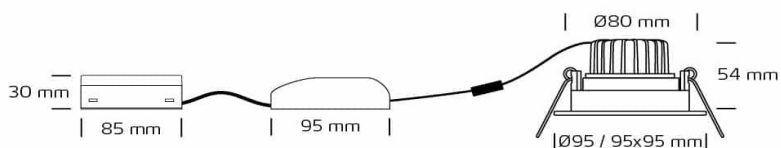

## Informations Produit

Version 7.12.2023

RNDC31121033

Encastré 95mm, orientable, 10.9W - 650 / 740 / 850 Lm, 2700 / 3000 K / Dim to Warm

Couleur Lumière	3000 K
Lumen	740 lm
Consommation	10.9 W
Voltage	220 à 240 V
Angle illumination	30 °
Couleur luminaire	Blanc
Matériaux	Aluminium, plastique, verre
Source lumineuse	LED, Incluse
IP	44
Dimmable	Dimmable
CRI	95
HZ	50 HZ
Classe énergétique	F / G
Durée de vie	30000 H
Garantie	5 ans
Diamètre	95
Profondeur	54
Découpe	80
Variante 2	Températures couleur: 2700 / 3000 K / Dim to Warm
Variante 4	Intensités lumineuses: 650 / 740 / 850 Lm
Variante 10	Convient pour l'installation directe dans les matériaux isolants et inflammables