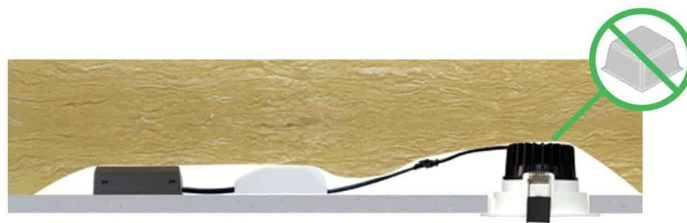

## Informations Produit

Version 7.12.2023

RNDC31121033

Encastré 95mm, orientable, 10.9W - 650 / 740 / 850 Lm, 2700 / 3000 K / Dim to Warm

Couleur Lumière	3000 K
Lumen	740 lm
Consommation	10.9 W
Voltage	220 à 240 V
Angle illumination	30 °
Couleur luminaire	Blanc
Matériaux	Aluminium, plastique, verre
Source lumineuse	LED, Incluse
IP	44
Dimmable	Dimmable
CRI	95
HZ	50 HZ
Classe énergétique	F / G
Durée de vie	30000 H
Garantie	5 ans
Diamètre	95
Profondeur	54
Découpe	80
Variante 2	Températures couleur: 2700 / 3000 K / Dim to Warm
Variante 4	Intensités lumineuses: 650 / 740 / 850 Lm
Variante 10	Convient pour l'installation directe dans les matériaux isolants et inflammables