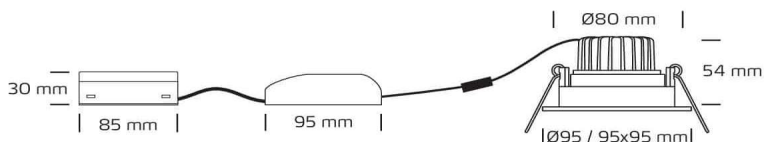

Informations Produit

Version 7.12.2023

RNDC31121012

Encastré 95mm, orientable, 10.9W - 650 / 740 / 850
Lm, 2700 / 3000 K / Dim to Warm

Couleur Lumière	2700 K
Lumen	650 lm
Consommation	10.9 W
Voltage	220 à 240 V
Angle illumination	30 °
Couleur luminaire	Blanc
Matériaux	Aluminium, plastique, verre
Source lumineuse	LED, Incluse
IP	44
Dimmable	Dimmable
CRI	95
HZ	50 HZ
Classe énergétique	F / G
Durée de vie	30000 H
Garantie	5 ans
Diamètre	95
Profondeur	54
Découpe	80
Variante 2	Températures couleur: 2700 / 3000 K / Dim to Warm
Variante 4	Intensités lumineuses: 650 / 740 Lm
Variante 10	Convient pour l'installation directe dans les matériaux isolants et inflammables