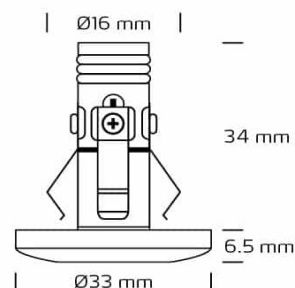

Informations Produit

Version 9.11.2022

RNDC1819

Encastré 33mm, 2W, Noir / Blanc / Acier brossé

Couleur Lumière	2700 K
Lumen	140 lm
Consommation	2 W
Angle illumination	120 °
Couleur lumineaire	Noir mat
Matériaux	Alum,inium
Source lumineuse	LED, incluse
IP	44
Dimmable	Dimmable
CRI	85
Durée de vie	50000 H
Garantie	2 ans
Diamètre	33
Profondeur	34
Découpe	16
Variante 1	Couleurs disponibles: Blanc / Noir / Acier brossé
Variante 10	Approuvé pour une installation directe dans les matériaux isolants et inflammables