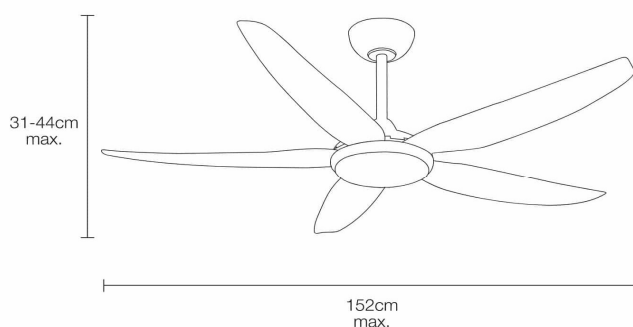

Informations Produit

Version 30.3.2022

RMDXVEAL

Ventilateur de plafond, Avec éclairage, VENDAVAL

Couleur Lumière	2700-6500 K
Lumen	2750 lm
Consommation	32 W
Couleur luminaire	Gris
Matériaux	Acier, ABS
Longueur	1520 mm
Largeur	1520 mm
Hauteur	310 mm
Source lumineuse	LED, incluse
Garantie	2 ans
Variante 1	Avec télécommande
Variante 2	Débit d'air 215m ³ / min
Variante 3	RPM 120 - 225
Variante 4	Consommation ventilateur: max 32 W