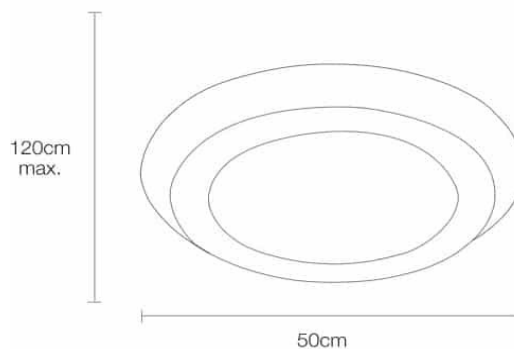

Informations Produit

Version 11.5.2021

RMDXROUM

RODIUM, SUSPENSION OU PLAFONNIER LED 24w

Couleur Lumière	3000 K
Lumen	2020 lm
Consommation	24 W
Couleur luminaire	Argent
Matériaux	Aluminium
Longueur	500 mm
Largeur	500 mm
Hauteur	100 - 1200 mm
Source lumineuse	LED, incluse
Garantie	2 ans
Variante 1	Inclus kit de montage comme plafonnier ou suspension.