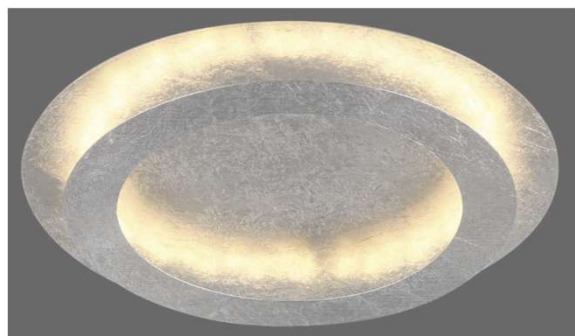

Informations Produit

Version 11.5.2021

RMDXROUM

RODIUM, SUSPENSION OU PLAFONNIER LED 24w

Couleur Lumière	3000 K
Lumen	2020 lm
Consommation	24 W
Couleur luminaire	Argent
Matériaux	Aluminium
Longueur	500 mm
Largeur	500 mm
Hauteur	100 - 1200 mm
Source lumineuse	LED, incluse
Garantie	2 ans
Variante 1	Inclus kit de montage comme plafonnier ou suspension.