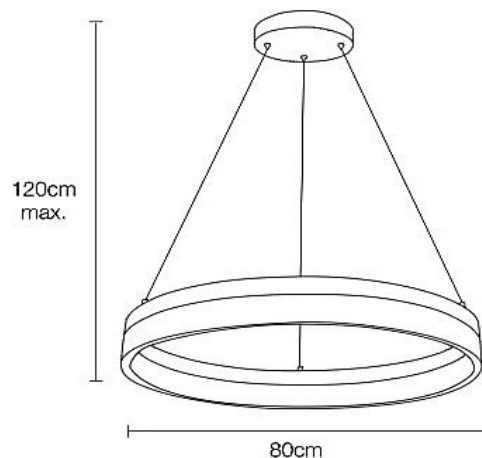

Informations Produit

Version 26.10.2021

RMDXRITE

RING O'LITE, Suspension 3330 Lm

Couleur Lumière	3000 K
Lumen	3330 lm
Consommation	41 W
Couleur luminaire	Aluminium
Matériaux	Aluminium, méthacrylate
Longueur	800 mm
Largeur	800 mm
Hauteur	1200 mm
Source lumineuse	LED, incluse
Garantie	2 ans