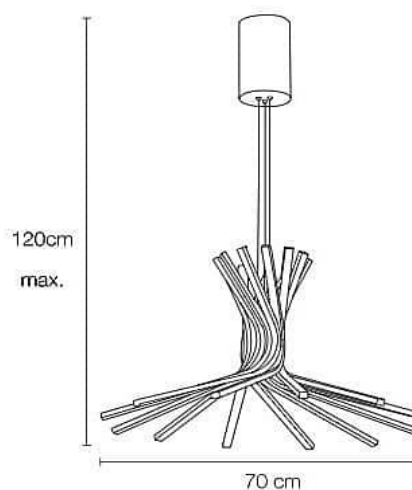

## Informations Produit

Version 30.4.2021

RMDXMIAL

MISTRAL, SUSPENSION LED 156W

Couleur Lumière	3000 K
Lumen	5550 lm
Consommation	156 W
Couleur luminaire	Blanc
Matériaux	Aluminium + PC
Longueur	700 mm
Largeur	700 mm
Hauteur	1200 mm
Source lumineuse	LED, incluse
Garantie	2 ans