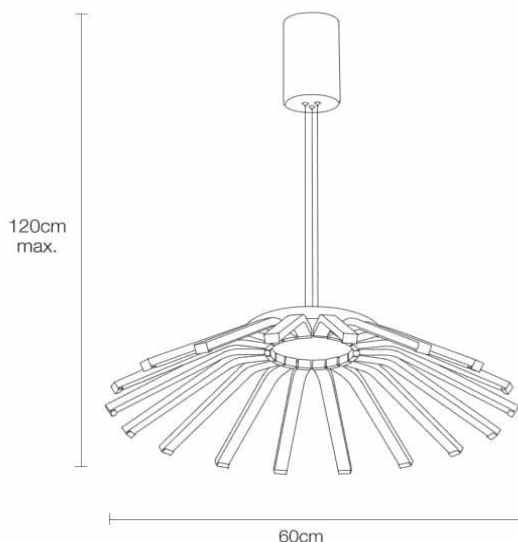

Informations Produit

Version 11.5.2021

RMDXGRAL

GREGAL, SUSPENSION LED 90W 60CM

Couleur Lumière	3000 K
Lumen	4985 lm
Consommation	90 W
Couleur luminaire	Blanc
Matériaux	Aluminium + PC
Longueur	600 mm
Largeur	600 mm
Hauteur	1200 mm
Source lumineuse	LED, incluse
Garantie	2 ans