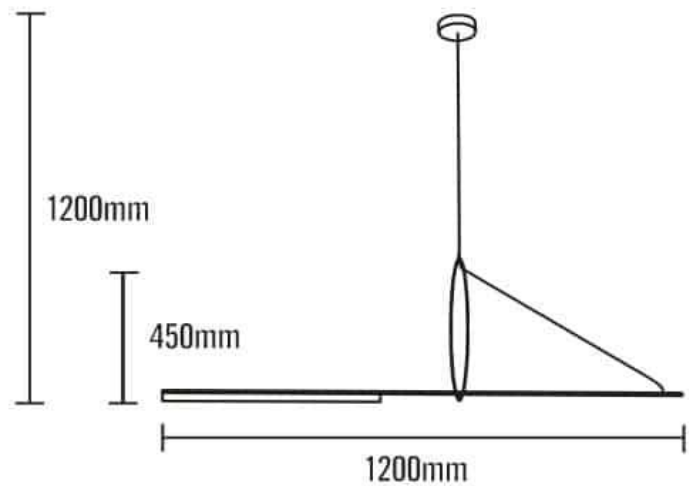

Informations Produit

Version 29.4.2021

RMDXGEKA

GEOMETRIKA, Suspension 16W

Couleur Lumière	2700-6500 K
Lumen	1500 lm
Consommation	16 W
Couleur luminaire	Noir
Matériaux	Aluminium + PC
Longueur	1200 mm
Largeur	450 mm
Hauteur	1200 mm
Source lumineuse	LED, incluse
Garantie	2 ans