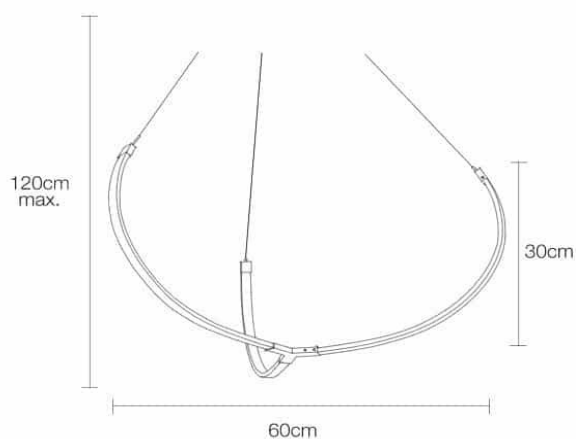

Informations Produit

Version 11.5.2021

RMDXEVONP

EVOLUTION, SUSPENSION LED 24W

Couleur Lumière	3000 K
Lumen	1880 lm
Consommation	24 W
Couleur lumineaire	Argent
Matériaux	Aluminium + PC
Longueur	600 mm
Largeur	600 mm
Hauteur	300 mm
Source lumineuse	LED, incluse
Dimmable	Dimmable
Garantie	2 ans
Variante 1	Télécommande pour réglage de l'intensité.