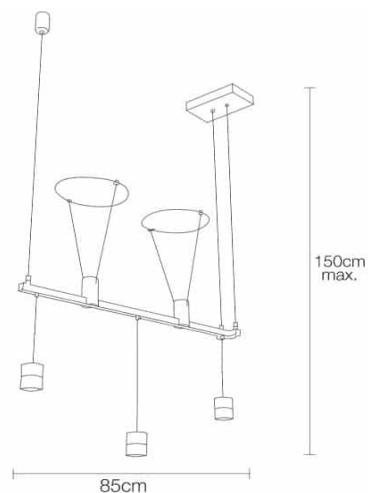

Informations Produit

Version 11.5.2021

RMDXDUEX

DUPLEX, SUSPENSION LED

Couleur Lumière	3000 K
Lumen	1950 lm
Consommation	25 W
Couleur luminaire	Noir / Blanc
Matériaux	Aluminium + Acrylique
Largeur	850 mm
Hauteur	1500 mm
Garantie	2 ans