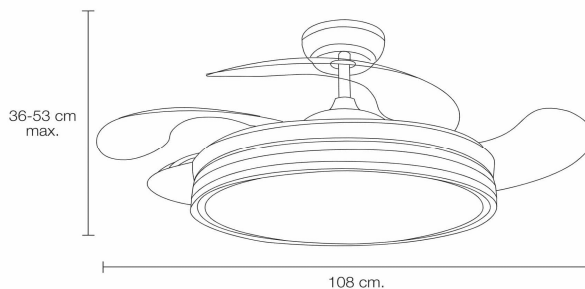

Informations Produit

Version 30.3.2022

RMDXCAA3

Ventilateur de plafond, Avec éclairage, CALIMA 3

Couleur Lumière	2700-6500 K
Lumen	5950 lm
Consommation	32 W
Couleur luminaire	Noir
Matériaux	Acier, ABS
Longueur	1080 mm
Largeur	1080 mm
Hauteur	360 mm
Source lumineuse	LED, incluse
Garantie	2 ans
Variante 1	Avec télécommande
Variante 2	Débit d'air 175m ³ / min
Variante 3	RPM 160 - 280
Variante 4	Consommation ventilateur: max 32 W