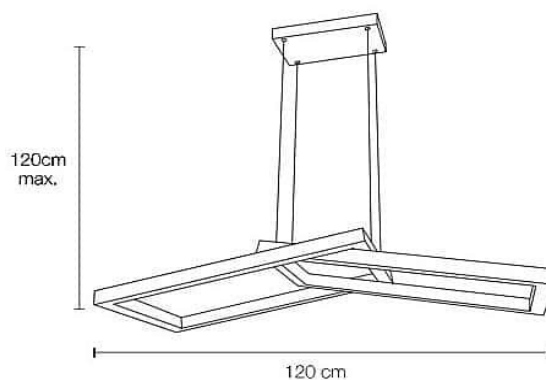

Informations Produit

Version 30.4.2021

RMDXBACE

BALANCE, SUSPENSION LED 96W 120CM

Couleur Lumière	3000 K
Lumen	5125 lm
Consommation	96 W
Couleur luminaire	Blanc
Matériaux	Acier + PC
Longueur	1200 mm
Largeur	500 mm
Hauteur	1200 mm
Source lumineuse	LED, incluse
Garantie	2 ans