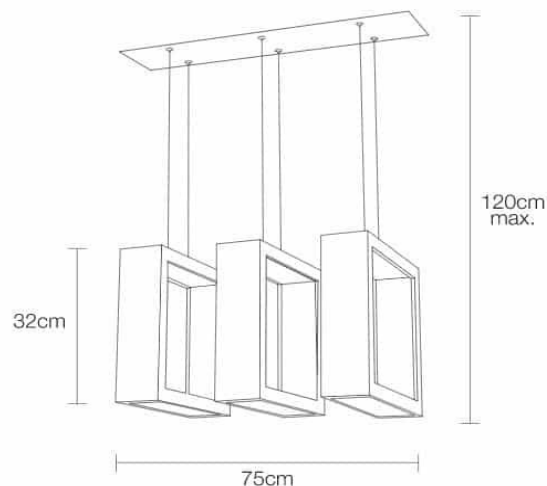

## Informations Produit

Version 11.5.2021

RMDXANA2

ANGLE 2, SUSPENSION LED BLANC LAQUÉ 96W

Couleur Lumière	3000 K
Lumen	6664 lm
Consommation	96 W
Couleur luminaire	Blanc Laqué
Matériaux	Acier + PC
Longueur	750 mm
Largeur	320 mm
Hauteur	100 - 1200 mm
Source lumineuse	LED, incluse
Garantie	2 ans