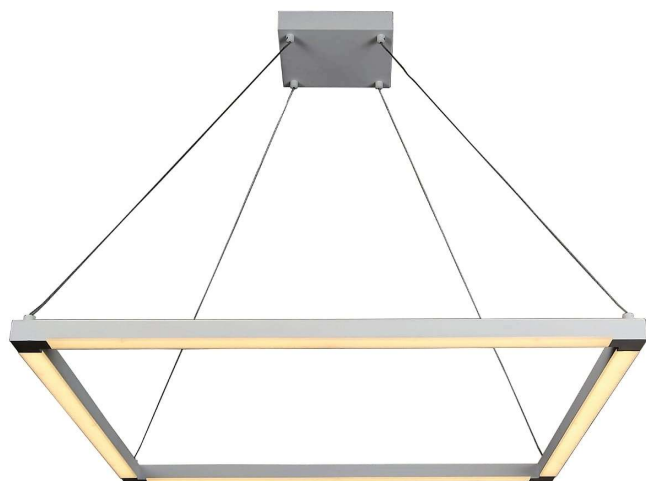

Informations Produit

Version 11.5.2021

RMDXAEIS

AERIS, SUSPENSION LED

Couleur Lumière	3000 K
Lumen	5140 lm
Consommation	65 W
Couleur luminaire	Blanc
Matériaux	Acier + PC
Longueur	800 mm
Largeur	800 mm
Hauteur	100 - 1200 mm
Source lumineuse	LED, incluse
Garantie	2 ans