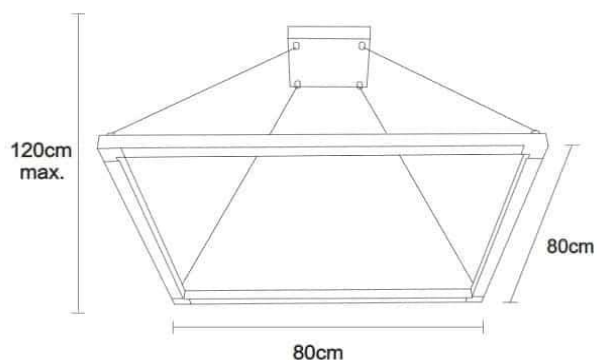

Informations Produit

Version 11.5.2021

RMDXAEIS

AERIS, SUSPENSION LED

Couleur Lumière	3000 K
Lumen	5140 lm
Consommation	65 W
Couleur luminaire	Blanc
Matériaux	Acier + PC
Longueur	800 mm
Largeur	800 mm
Hauteur	100 - 1200 mm
Source lumineuse	LED, incluse
Garantie	2 ans