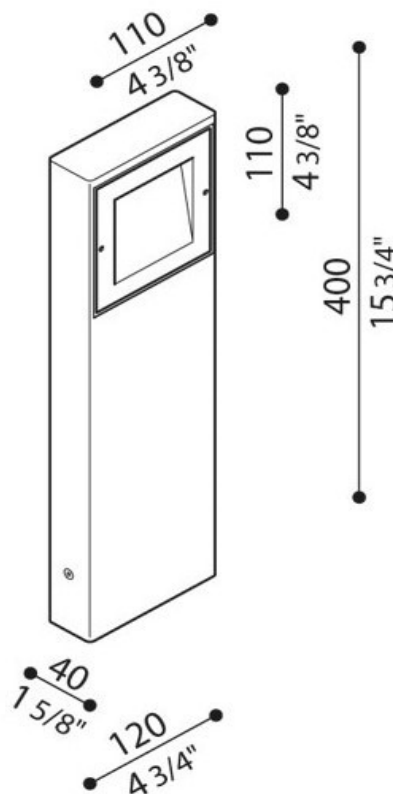

Informations Produit

Version 10.6.2020

RLDOLL1210172

Borne Koi 110 Post Blanc / Gris / Anthracite /
Corten * 2700 / 3000 / 4000 K

Couleur Lumière	2700 K
Lumen	750 lm
Consommation	6 W
Voltage	220 - 240 V
Couleur luminaire	Gris
Matériaux	Aluminium
Longueur	120 mm
Largeur	40 mm
Hauteur	400 mm
Source lumineuse	Led, incluse
IP	66
Garantie	2 ans
Variante 1	RLDOLL1210162: Blanc
Variante 2	RLDOLL1210182: Anthracite
Variante 3	RLDOLL1210192: Corten