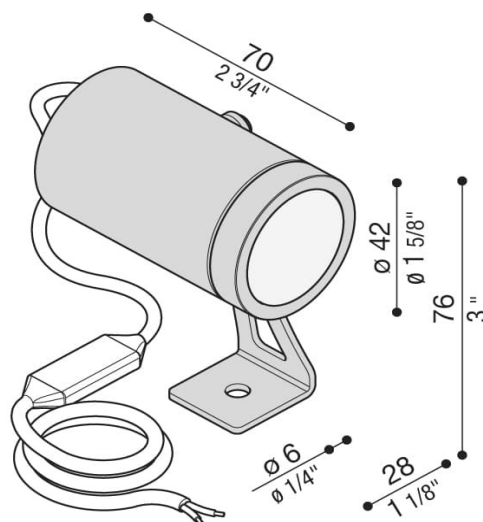

Informations Produit

Version 26.4.2021

RLDOLL107012

Spot CNC50 Swing Spot
 2700 / 3000 / 4000 K

Couleur Lumière	2700 K
Lumen	650 lm
Consommation	6.5 W
Couleur luminaire	Gris
Matériaux	Acier
Longueur	70 mm
Largeur	42 mm
Hauteur	76 mm
Source lumineuse	LED, incluse
IP	68
Garantie	2 ans
Variante 1	3 couleurs luminaire: Inox brossé / Anthracite / Corten
Variante 2	4 optiques au choix: 13° / 24° / 53° / Diffuse
Variante 3	3 Couleurs lumière: 2700 / 3000 / 4000 K