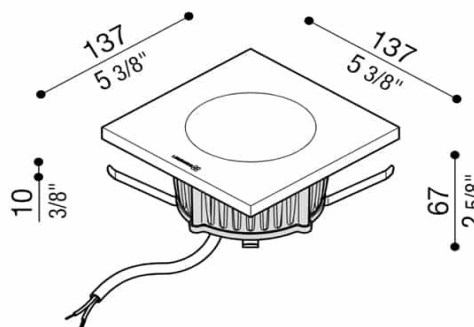

## Informations Produit

Version 18.3.2024

RLDO707H

Encastré ext. 137 mm, IP67, 8W - 260Lm, 3000 / 4000 K, Carrossable 2000 kg

Couleur Lumière	3000 K
Lumen	502 lm
Consommation	8 W
Voltage	220 à 240 V
Angle illumination	20 °
Couleur lumineuse	Opaque
Matériaux	Verre trempé, aluminium
Longueur	137 mm
Largeur	137 mm
Hauteur	67 mm
Source lumineuse	LED, incluse
IP	67
Garantie	5 ans
Variante 1	Carrossable 2000 kg
Variante 2	2 Couleurs lumière: 3000 / 4000 K
Variante 5	Faisceaux: 10 / 20 / 40 °