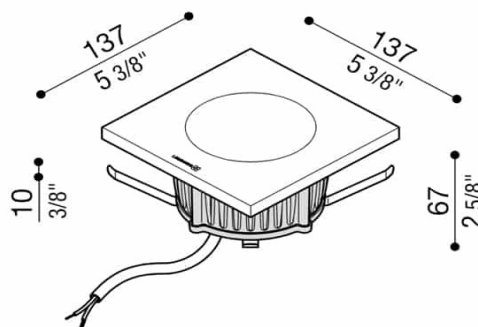

Informations Produit

Version 18.3.2024

RLDO697H

Encastré ext. 137 mm, IP67, 8W - 260Lm, 3000 / 4000 K, Carrossable 2000 kg

Couleur Lumière	3000 K
Lumen	502 lm
Consommation	8 W
Voltage	220 à 240 V
Angle illumination	20 °
Couleur lumineuse	Opaque
Matériaux	Verre trempé, aluminium
Longueur	137 mm
Largeur	137 mm
Hauteur	67 mm
Source lumineuse	LED, incluse
IP	67
Garantie	5 ans
Variante 1	Carrossable 2000 kg
Variante 2	2 Couleurs lumière: 3000 / 4000 K
Variante 5	Faisceaux: 10 / 20 / 40 °