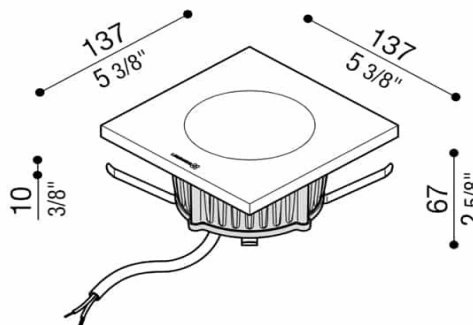

Informations Produit

Version 18.3.2024

RLDO677H

Encastré ext. 137 mm, IP67, 4.5W - 260Lm, 3000 / 4000 K, Carrossable 2000 kg

| | |
|-------------------|-----------------------------------|
| Couleur Lumière | 3000 K |
| Lumen | 260 lm |
| Consommation | 4.5 W |
| Voltage | 220 à 240 V |
| Couleur luminaire | Opaque |
| Matériaux | Verre trempé, aluminium |
| Longueur | 137 mm |
| Largeur | 137 mm |
| Hauteur | 67 mm |
| Source lumineuse | LED, incluse |
| IP | 67 |
| Garantie | 5 ans |
| Variante 1 | Carrossable 2000 kg |
| Variante 2 | 2 Couleurs lumière: 3000 / 4000 K |