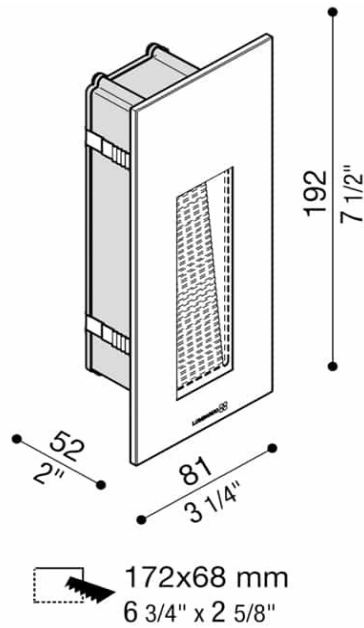

Informations Produit

Version 8.3.2023

RLDO664C3

Encastré ext. 81mm,IP66, 3W - 38Lm, 3000 / 4000 K

| | |
|-------------------|--------------------|
| Couleur Lumière | 3000 K |
| Lumen | 38 lm |
| Consommation | 3 W |
| Voltage | 220 à 240 V |
| Couleur luminaire | Gris |
| Matériaux | Verre, aluminium |
| Longueur | 81 mm |
| Largeur | 52 mm |
| Hauteur | 192 mm |
| Source lumineuse | LED, incluse |
| IP | 66 |
| Garantie | 2 ans |
| Variante 1 | RLDOLL664CN: 4000K |