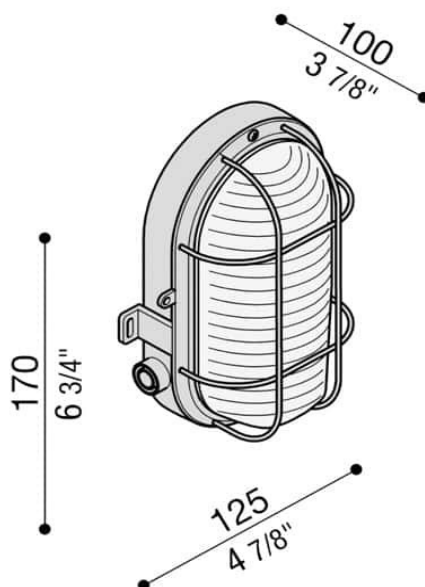

Informations Produit

Version 8.3.2023

RLDO41224

Applique ext. 125mm, IP44, source au choix (E27)

Voltage	230 V
Couleur luminaire	Gris
Matériaux	Polyamide, Tôle zinguée, verre
Longueur	125 mm
Largeur	100 mm
Hauteur	170 mm
Source lumineuse	E27, Non incluse
IP	44
Garantie	2 ans