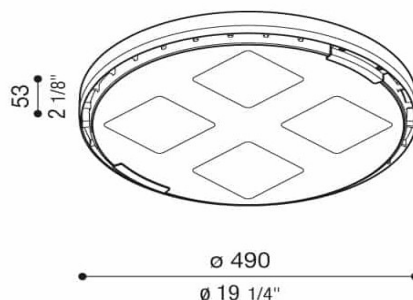

## Informations Produit

Version 4.6.2024

RLDO16011

Suspension 490 mm IP 66, 60 à 190 W / 10'000 à 30'000 LM, 3000 / 4000 / 5700 K

Couleur Lumière	3000 K
Lumen	30200 lm
Consommation	190 W
Voltage	220-240 V
Angle illumination	60 °
Couleur luminaire	Gris
Matériaux	Aluminium
Longueur	490 mm
Largeur	490 mm
Hauteur	53 mm
Source lumineuse	LED, incluse
IP	66
Dimmable	Dimmable
CRI	80
Durée de vie	100000 H
Garantie	5 ans
Variante 1	Couleurs disponibles: Aluminium / Blanc / Corten / Noir
Variante 2	Températures couleur: 3000 / 4000 / 5700 K
Variante 3	Version alimentation secours disponible
Variante 4	Optiques: 60° / 90° / Eliptique / Wall-washer