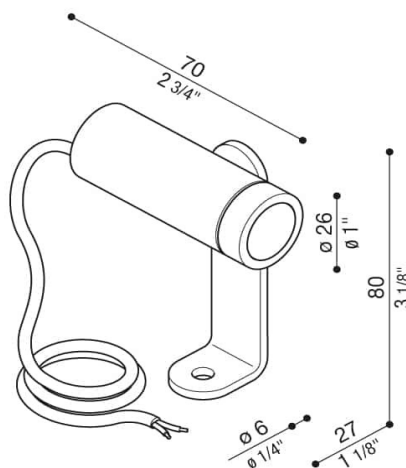

## Informations Produit

Version 17.6.2024

RLDO15830

Spot ext., IP67, 2W - 147Lm, 2200 / 2700 / 3000 / 4000 K

Couleur Lumière	3000 K
Lumen	147 lm
Consommation	2 W
Voltage	24 V
Angle illumination	45 °
Couleur luminaire	Corten
Matériaux	Aluminium
Longueur	70 mm
Largeur	26 mm
Hauteur	80 mm
Source lumineuse	LED, incluse
IP	67
Dimmable	Dimmable
CRI	90
Durée de vie	100000 H
Garantie	5 ans
Variante 1	Couleurs disponibles: Corten / Gris / Inox
Variante 2	Températures couleur: 2200 / 2700 / 3000 / 4000 K
Variante 3	Optiques au choix: Diffus / 20° / 30° / 45°