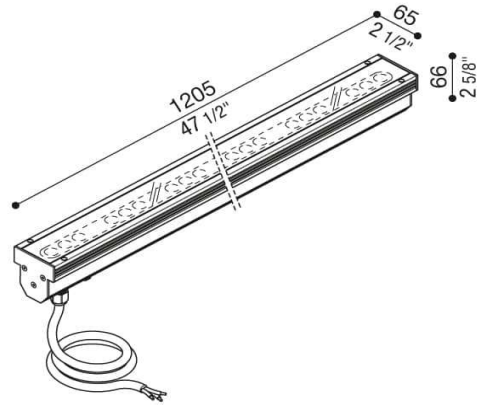

Informations Produit

Version 6.6.2024

DO156160

castré sol 605 / 905 / 1205 mm, IP 67, 34 - 66 W,
30 à 6160 Lm, 2700 / 3000 / 4000 K

Couleur Lumière	3000 K
Lumen	3130 lm
Consommation	34 W
Voltage	110 à 240 V
Angle illumination	30 °
Couleur luminaire	Noir
Matériaux	Aluminium, verre trempé
Longueur	506 mm
Largeur	65 mm
Hauteur	66 mm
Source lumineuse	LED, incluse
IP	67
Dimmable	Dimmable
CRI	80
Garantie	5 ans
Variante 2	Températures couleur: 2700 / 3000 / 4000 K
Variante 4	3 angles éclairage: 30 / 50 / 12 x 35 / Wall-Washer