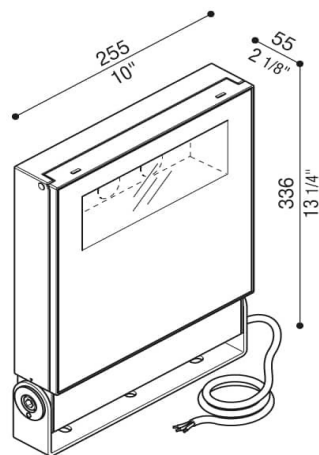

Informations Produit

Version 6.6.2024

RLDO15421

Projecteur ext., IP66, 72 - 119 W, 11 500 - 16 000
Lm, 2200 / 2700 / 3000 / 4000 / 5700 K

Couleur Lumière	4000 K
Lumen	11500 lm
Consommation	72 W
Voltage	220 à 240 V
Couleur luminaire	Blanc
Matériaux	Aluminium / verre trempé
Longueur	255 mm
Largeur	55 mm
Hauteur	336 mm
Source lumineuse	LED, incluse
IP	66
Dimmable	Dimmable
CRI	80
Garantie	5 ans
Variante 1	4 Couleurs disponibles: Blanc / Gris / Anthracite / Corten
Variante 2	5 Couleurs lumière: 2200 / 2700 / 3000 / 4000 / 5700 K
Variante 3	Disponible en Dali