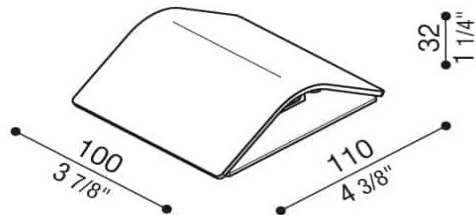

Informations Produit

Version 18.3.2024

RLDO15201

Applique de sol, IP67, 3W - 60Lm IK10 20J, 2700 / 3000 / 4000 K

Couleur Lumière	3000 K
Lumen	60 lm
Consommation	3 W
Voltage	220 à 240 V
Couleur luminaire	Corten
Matériaux	Acier, polycarbonate
Longueur	110 mm
Largeur	100 mm
Hauteur	32 mm
Source lumineuse	LED, incluse
IP	67
Garantie	5 ans
Variante 1	Couleurs disponibles: Acier brossé / Blanc / Corten / Gris / Noir
Variante 2	3 Couleurs lumière: 2700 / 3000 / 4000 K