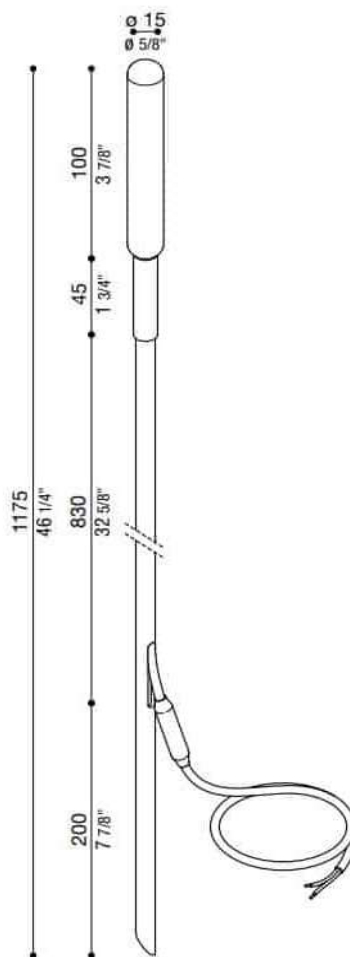

Informations Produit

Version 2.11.2023

RLDO14921B

Luminaire décoratif ext., IP66, 1.5W 140 Lm, 2700 / 3000 / 4000 K, Hauteur 800 / 1200 mm

| | |
|-------------------|--|
| Couleur Lumière | 3000 K |
| Lumen | 140 lm |
| Consommation | 1.5 W |
| Voltage | 24 V |
| Couleur luminaire | Noir / OR |
| Matériaux | Fibre de verre, aluminium, PMMA |
| Longueur | 10 mm |
| Largeur | 10 mm |
| Hauteur | 1175 mm |
| Source lumineuse | LED, incluse |
| IP | 66 |
| Garantie | 5 ans |
| Variante 3 | 4 couleurs disponibles: Tout noir / Noir - Laiton / Marron - Laiton / Vert -Laiton |
| Variante 4 | Disponible en deux hauteurs: 1175 / 775 mm |