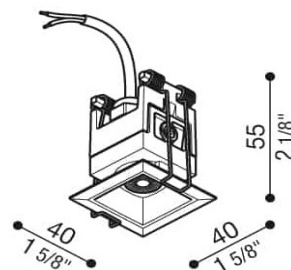

Informations Produit

Version 18.3.2024

RLDO14702B

Encasté ext. 98mm, IP65, 7.5W -5100Lm, 2700 / 3000 / 4000 K

35x35 mm
1 3/8" x 1 3/8"

93x35 mm
3 5/8" x 1 3/8"

150x35 mm
5 7/8" x 1 3/8"

Couleur Lumière	3000 K
Lumen	510 lm
Consommation	7.5 W
Voltage	220 à 240 V
Angle illumination	28 °
Couleur luminaire	Noir
Matériaux	Polycarbonate, aluminium
Longueur	98 mm
Largeur	40 mm
Hauteur	55 mm
Source lumineuse	LED, incluse
IP	65
CRI	95
Garantie	5 ans
Variante 1	Couleurs disponibles: Blanc / Noir
Variante 2	3 Couleurs lumière: 2700 / 3000 / 4000 K
Variante 3	3 Puissances: 3W - 150LM / 7.5W - 510Lm / 12.5W - 840Lm
Variante 5	Faisceaux: 18 / 28 / 52 °
Variante 10	Longueurs 72 / 98 / 156 mm