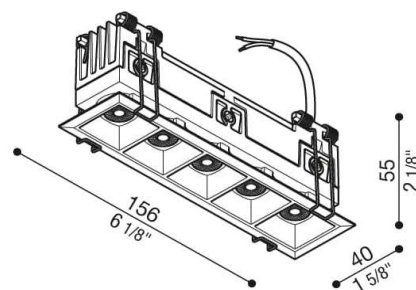

Informations Produit

Version 18.3.2024

RLDO14702B

Encasté ext. 98mm, IP65, 7.5W -5100Lm, 2700 / 3000 / 4000 K

35x35 mm
1 3/8" x 1 3/8"

93x35 mm
3 5/8" x 1 3/8"

150x35 mm
5 7/8" x 1 3/8"

Couleur Lumière	3000 K
Lumen	510 lm
Consommation	7.5 W
Voltage	220 à 240 V
Angle illumination	28 °
Couleur luminaire	Noir
Matériaux	Polycarbonate, aluminium
Longueur	98 mm
Largeur	40 mm
Hauteur	55 mm
Source lumineuse	LED, incluse
IP	65
CRI	95
Garantie	5 ans
Variante 1	Couleurs disponibles: Blanc / Noir
Variante 2	3 Couleurs lumière: 2700 / 3000 / 4000 K
Variante 3	3 Puissances: 3W - 150LM / 7.5W - 510Lm / 12.5W - 840Lm
Variante 5	Faisceaux: 18 / 28 / 52 °
Variante 10	Longueurs 72 / 98 / 156 mm