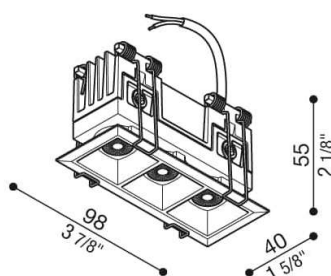

Informations Produit

Version 18.3.2024

RLDO14702B

Encasté ext. 98mm, IP65, 7.5W -5100Lm, 2700 / 3000 / 4000 K

35x35 mm
1 3/8" x 1 3/8"

93x35 mm
3 5/8" x 1 3/8"

150x35 mm
5 7/8" x 1 3/8"

Couleur Lumière	3000 K
Lumen	510 lm
Consommation	7.5 W
Voltage	220 à 240 V
Angle illumination	28 °
Couleur luminaire	Noir
Matériaux	Polycarbonate, aluminium
Longueur	98 mm
Largeur	40 mm
Hauteur	55 mm
Source lumineuse	LED, incluse
IP	65
CRI	95
Garantie	5 ans
Variante 1	Couleurs disponibles: Blanc / Noir
Variante 2	3 Couleurs lumière: 2700 / 3000 / 4000 K
Variante 3	3 Puissances: 3W - 150LM / 7.5W - 510Lm / 12.5W - 840Lm
Variante 5	Faisceaux: 18 / 28 / 52 °
Variante 10	Longueurs 72 / 98 / 156 mm