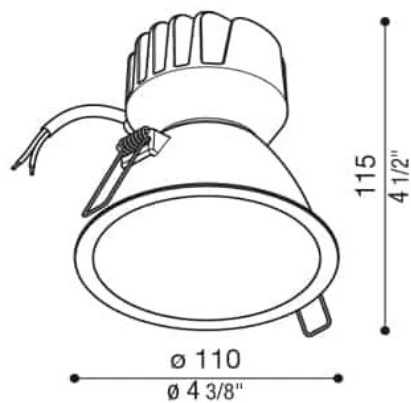

Informations Produit

Version 8.3.2023

RLDO14616G

Encastré ext. 110mm, IP65, 13W - 1400 Lm, 25 / 45 °, 2700 / 3000 / 4000 K

ø 100 ÷ 106 mm
ø 3 7/8" ÷ 4 1/8"

ø 130
ø 5 1/8"

ø 106 ÷ 120 mm
ø 4 1/8" ÷ 4 3/4"

Couleur Lumière	3000 K
Lumen	1400 lm
Consommation	13 W
Voltage	220 à 240 V
Angle illumination	45 °
Couleur luminaire	Blanc / Gris
Matériaux	Polycarbonate
Source lumineuse	LED, incluse
IP	65
CRI	90
Garantie	2 ans
Diamètre	110
Profondeur	115
Découpe	100
Variante 2	Températures couleur: 2700 / 3000 / 4000 K
Variante 3	Couleurs disponibles: Blanc / Blanc - Noir / Blanc - Or / Blanc - Cuivre / Blanc - Argent / Nois - Noir