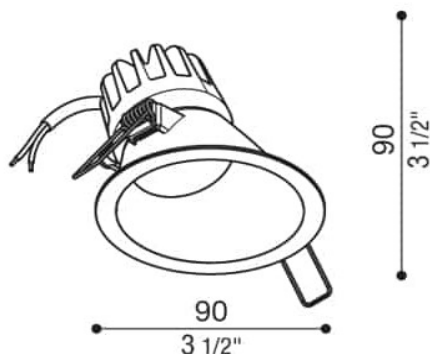

Informations Produit

Version 2.11.2023

RLDO14604G

Encastré ext. 90mm, IP65, 8.5W - 820Lm, 25 / 45°,
2700 / 3000 / 4000 K

Ø 78 ÷ 84 mm
Ø 3 1/8" ÷ 3 1/4"

107
4 1/4"

Ø 84 ÷ 100 mm
Ø 3 1/4" ÷ 3 7/8"

Couleur Lumière	3000 K
Lumen	820 lm
Consommation	8.5 W
Voltage	220 à 240 V
Angle illumination	45 °
Couleur luminaire	Blanc / Gris
Matériaux	Polycarbonate, aluminium
Longueur	90 mm
Largeur	90 mm
Hauteur	90 mm
Source lumineuse	LED, incluse
IP	65
CRI	90
Garantie	2 ans
Diamètre	90
Profondeur	90
Découpe	78
Variante 1	Couleurs disponibles: Blanc / Cuivre / Gris / Noir / Or
Variante 2	3 Couleurs lumière: 2700 / 3000 / 4000 K
Variante 3	2 Puissances: 8.5W - 820LM / 13W / 1100Lm
Variante 5	Faisceaux: Diffus / 25 / 45 °
Variante 9	Existe en plusieurs formes: Rond / Rond asymétrique / Carré / Carré asymétrique
Variante 10	Tailles 72 / 90 / 110 mm