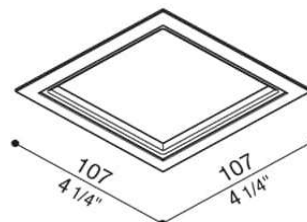

## Informations Produit

Version 2.11.2023

RLDO14603A

Encastré ext. 90mm, IP65, 8.5W - 820Lm, 25 / 45°,  
2700 / 3000 / 4000 K

78x78 ÷ 84x84 mm  
3 1/8" x 3 1/8" ÷ 3 1/4" x 3 1/4"

84x84 ÷ 100x100 mm  
3 1/4" x 3 1/4" ÷ 3 7/8" x 3 7/8"

Couleur Lumière	3000 K
Lumen	820 lm
Consommation	8.5 W
Voltage	220 à 240 V
Angle illumination	45 °
Couleur luminaire	Noir
Matériaux	Polycarbonate, aluminium
Longueur	90 mm
Largeur	90 mm
Hauteur	90 mm
Source lumineuse	LED, incluse
IP	65
CRI	90
Garantie	2 ans
Diamètre	90
Profondeur	90
Découpe	78
Variante 1	Couleurs disponibles: Blanc / Cuivre / Gris / Noir / Or
Variante 2	3 Couleurs lumière: 2700 / 3000 / 4000 K
Variante 3	2 Puissances: 8.5W - 820LM / 13W / 1100Lm
Variante 5	Faisceaux: Diffus / 25 / 45 °
Variante 9	Existe en plusieurs formes: Rond / Rond asymétrique / Carré / Carré asymétrique
Variante 10	Tailles 72 / 90 / 110 mm