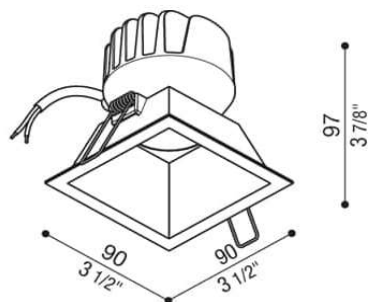

## Informations Produit

Version 2.11.2023

RLDO14603A

Encastré ext. 90mm, IP65, 8.5W - 820Lm, 25 / 45°,  
2700 / 3000 / 4000 K

78x78 ÷ 84x84 mm  
3 1/8" x 3 1/8" ÷ 3 1/4" x 3 1/4"

84x84 ÷ 100x100 mm  
3 1/4" x 3 1/4" ÷ 3 7/8" x 3 7/8"

Couleur Lumière	3000 K
Lumen	820 lm
Consommation	8.5 W
Voltage	220 à 240 V
Angle illumination	45 °
Couleur luminaire	Noir
Matériaux	Polycarbonate, aluminium
Longueur	90 mm
Largeur	90 mm
Hauteur	90 mm
Source lumineuse	LED, incluse
IP	65
CRI	90
Garantie	2 ans
Diamètre	90
Profondeur	90
Découpe	78
Variante 1	Couleurs disponibles: Blanc / Cuivre / Gris / Noir / Or
Variante 2	3 Couleurs lumière: 2700 / 3000 / 4000 K
Variante 3	2 Puissances: 8.5W - 820LM / 13W / 1100Lm
Variante 5	Faisceaux: Diffus / 25 / 45 °
Variante 9	Existe en plusieurs formes: Rond / Rond asymétrique / Carré / Carré asymétrique
Variante 10	Tailles 72 / 90 / 110 mm