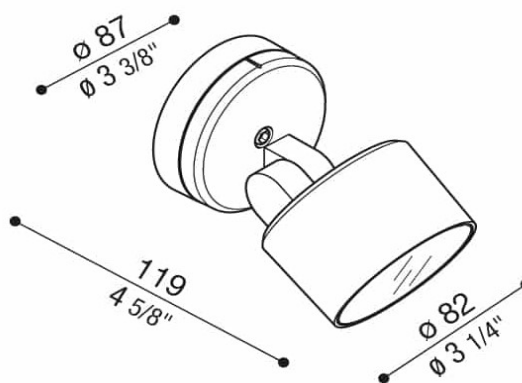

## Informations Produit

Version 17.6.2024

RLDO13302

Spot ext., IP66, 9W - 750Lm, 2700 / 3000 / 4000 K

Couleur Lumière	3000 K
Lumen	750 lm
Consommation	9 W
Voltage	220 à 240 V
Angle illumination	25 °
Couleur luminaire	Anthracite
Matériaux	Aluminium
Longueur	119 mm
Largeur	82 mm
Hauteur	87 mm
Source lumineuse	LED, incluse
IP	66
Dimmable	Dimmable
CRI	80
Durée de vie	50000 H
Garantie	5 ans
Variante 1	Couleurs disponibles: Anthracite / Blanc / Corten / Gris / Noir / vert
Variante 2	Températures couleur: 2700 / 3000 / 4000 K
Variante 3	Optiques au choix: Diffus / 25° / 40° / 60°