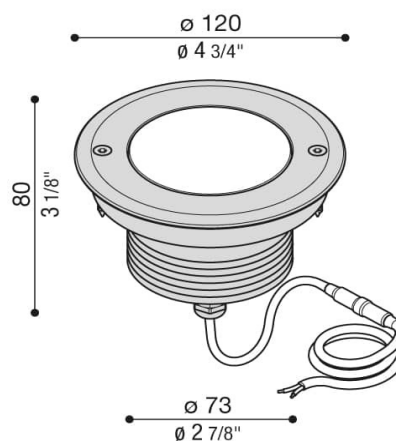

## Informations Produit

Version 8.3.2023

RLDO131100MN

Encastré ext. 120mm, 5 optiques au choix, IP68, 9W  
- 750Lm, 2700 / 3000 / 4000 K

Couleur Lumière	4000 K
Lumen	1000 lm
Consommation	9 W
Voltage	12 - 24 V
Angle illumination	60 °
Couleur luminaire	Inox brossé
Matériaux	Inox
Source lumineuse	LED, incluse
IP	68
CRI	80
Garantie	2 ans
Diamètre	120
Profondeur	80
Variante 1	5 optiques au choix: Spot - 25° / 60° / Asymétrique / Diffuse / Lame
Variante 2	3 Couleurs lumière: 2700 / 3000 / 4000 K