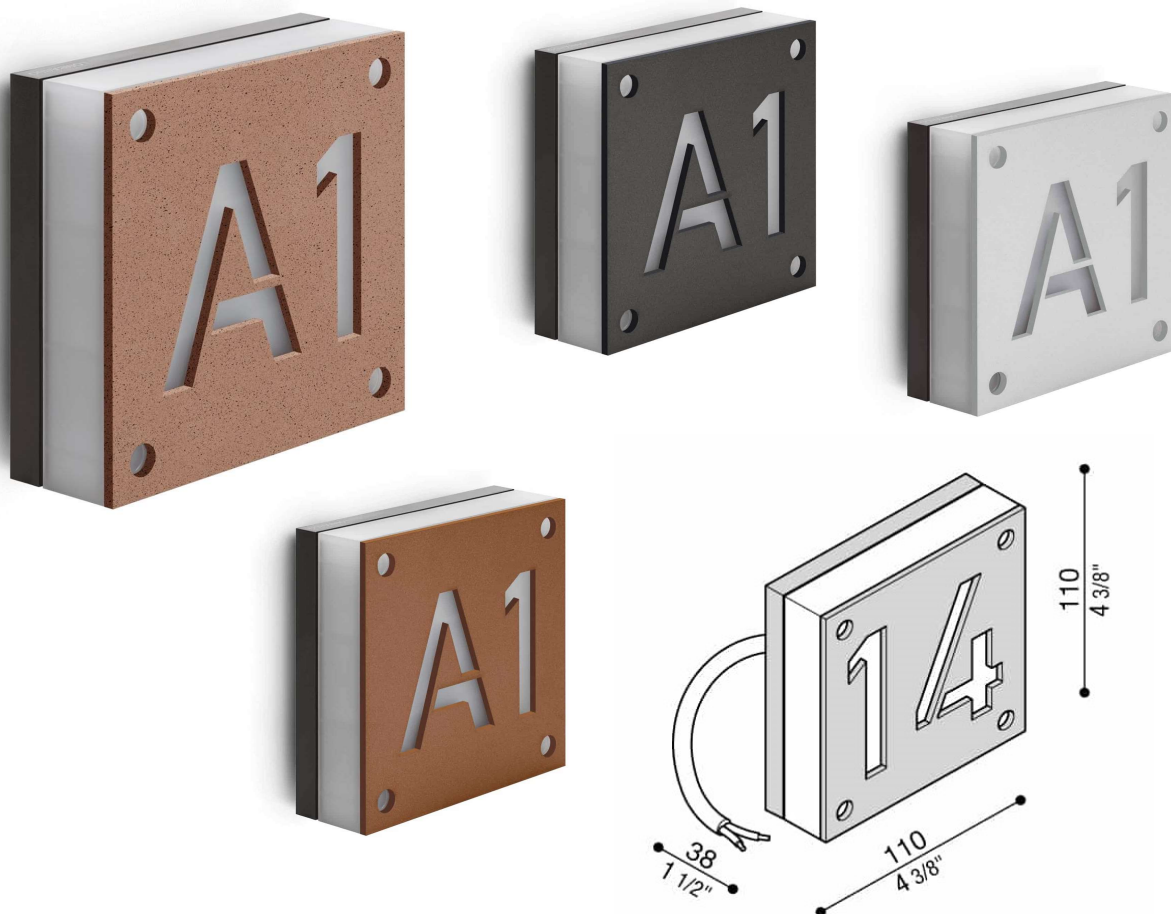

Informations Produit

Version 8.3.2023

RLDO130007

Boîte signalétique, IP66, 8W - 1000 Lm, 2700 / 3000 / 4000 K

| | |
|-------------------|--|
| Couleur Lumière | 3000 K |
| Lumen | 1000 lm |
| Consommation | 10 W |
| Voltage | 220 à 240 V |
| Couleur luminaire | Transparent |
| Matériaux | Polycarbonate |
| Longueur | 110 mm |
| Largeur | 110 mm |
| Hauteur | 38 mm |
| Source lumineuse | LED, incluse |
| IP | 66 |
| Garantie | 2 ans |
| Variante 3 | Couleurs disponibles: Anthracite / Corten / Cuivre / Gris clair / Noir |