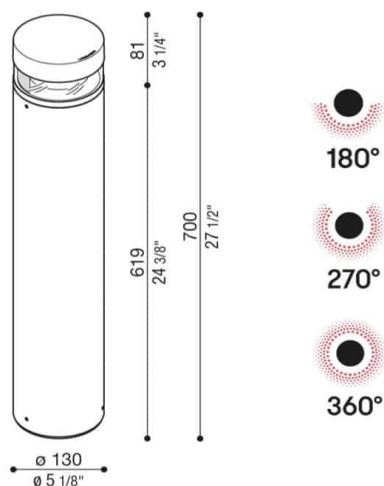

## Informations Produit

Version 9.3.2023

RLDO128069

Borne 700mm, IP66, 8W - 930Lm / 14W - 1860Lm,  
2700 / 3000 / 4000 K, 150 / 400 / 700 / 1000 mm

Couleur Lumière	3000 K
Lumen	1860 lm
Consommation	14 W
Voltage	220 à 240 V
Angle illumination	270 °
Couleur lumineaire	Gris
Matériaux	Aluminium
Longueur	130 mm
Largeur	130 mm
Hauteur	700 mm
Source lumineuse	LED, incluse
IP	66
CRI	80
Garantie	5 ans
Variante 1	Couleurs disponibles: Anthracite / Blanc / Corten / Gris
Variante 2	Températures couleur: 2700 / 3000 / 4000 K
Variante 3	4 hauteurs disponibles: 150 / 400 / 700 / 1000 mm
Variante 4	3 angles d'éclairage disponibles: 180 / 270 / 360