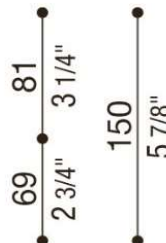

## Informations Produit

Version 9.3.2023

RLDO128003

Borne 150mm, IP66, 14W - 650Lm, 2700 / 3000 / 4000 K

Couleur Lumière	2700 K
Lumen	930 lm
Consommation	6.5 W
Voltage	220 à 240 V
Angle illumination	360 °
Couleur luminaire	Gris
Matériaux	Aluminium
Longueur	130 mm
Largeur	130 mm
Hauteur	150 mm
Source lumineuse	LED, incluse
IP	66
Garantie	2 ans
<b>Spécial</b>	<b>Existe également en éclairage 180°</b>
Diamètre	130
Profondeur	150
Variante 1	Couleurs disponibles: Anthracite / Blanc / Corten / Gris
Variante 2	Températures couleur: 2700 / 3000 / 4000 K
Variante 3	4 hauteurs disponibles: 150 / 400 / 700 / 1000 mm
Variante 4	3 angles d'éclairage disponibles: 180 / 270 / 360