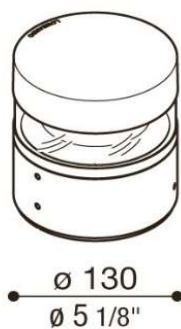

## Informations Produit

Version 9.3.2023

RLDO128003

Borne 150mm, IP66, 14W - 650Lm, 2700 / 3000 / 4000 K

Couleur Lumière	2700 K
Lumen	930 lm
Consommation	6.5 W
Voltage	220 à 240 V
Angle illumination	360 °
Couleur luminaire	Gris
Matériaux	Aluminium
Longueur	130 mm
Largeur	130 mm
Hauteur	150 mm
Source lumineuse	LED, incluse
IP	66
Garantie	2 ans
<b>Spécial</b>	<b>Existe également en éclairage 180°</b>
Diamètre	130
Profondeur	150
Variante 1	Couleurs disponibles: Anthracite / Blanc / Corten / Gris
Variante 2	Températures couleur: 2700 / 3000 / 4000 K
Variante 3	4 hauteurs disponibles: 150 / 400 / 700 / 1000 mm
Variante 4	3 angles d'éclairage disponibles: 180 / 270 / 360