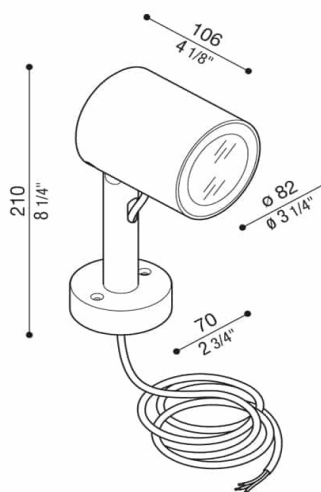

Informations Produit

Version 17.6.2024

RLDO1266

Spot ext., IP66, 20W - 1560Lm, 2200 / 2700 / 3000 / 4000 K

Couleur Lumière	3000 K
Lumen	1560 lm
Consommation	20 W
Voltage	220 à 240 V
Angle illumination	40 °
Couleur luminaire	Vert
Matériaux	Aluminium
Longueur	106 mm
Largeur	82 mm
Hauteur	210 mm
Source lumineuse	LED, incluse
IP	66
Dimmable	Dimmable
CRI	80
Durée de vie	50000 H
Garantie	5 ans
Variante 1	Couleurs disponibles: Corten / Gris / Noir / vert
Variante 2	Températures couleur: 2200 / 2700 / 3000 / 4000 K
Variante 3	Optiques au choix: Diffus / 25° / 40° / 60°