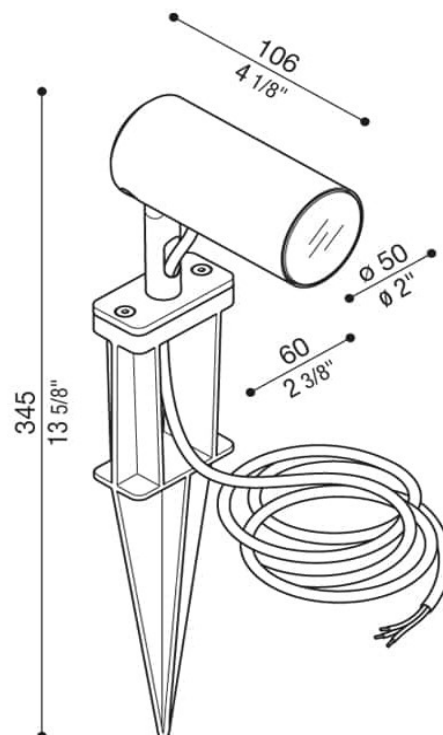

Informations Produit

Version 8.3.2023

RLDO126102

Spot de sol sur piquet, IP66, 10W - 1100Lm, 25 / 40 / 65°, 2700 / 3000 / 4000 K

Couleur Lumière	3000 K
Lumen	1100 lm
Consommation	10 W
Voltage	220 à 240 V
Angle illumination	40 °
Couleur luminaire	Vert
Matériaux	Aluminium
Longueur	106 mm
Largeur	50 mm
Hauteur	135 mm
Source lumineuse	LED, incluse
IP	66
Dimmable	Dimmable
Garantie	5 ans
Variante 1	Couleurs disponibles: Gris / Marron / Noir / Vert
Variante 2	Températures couleur: 2700 / 3000 / 4000 K
Variante 3	Faisceaux 25 / 40 / 65 °